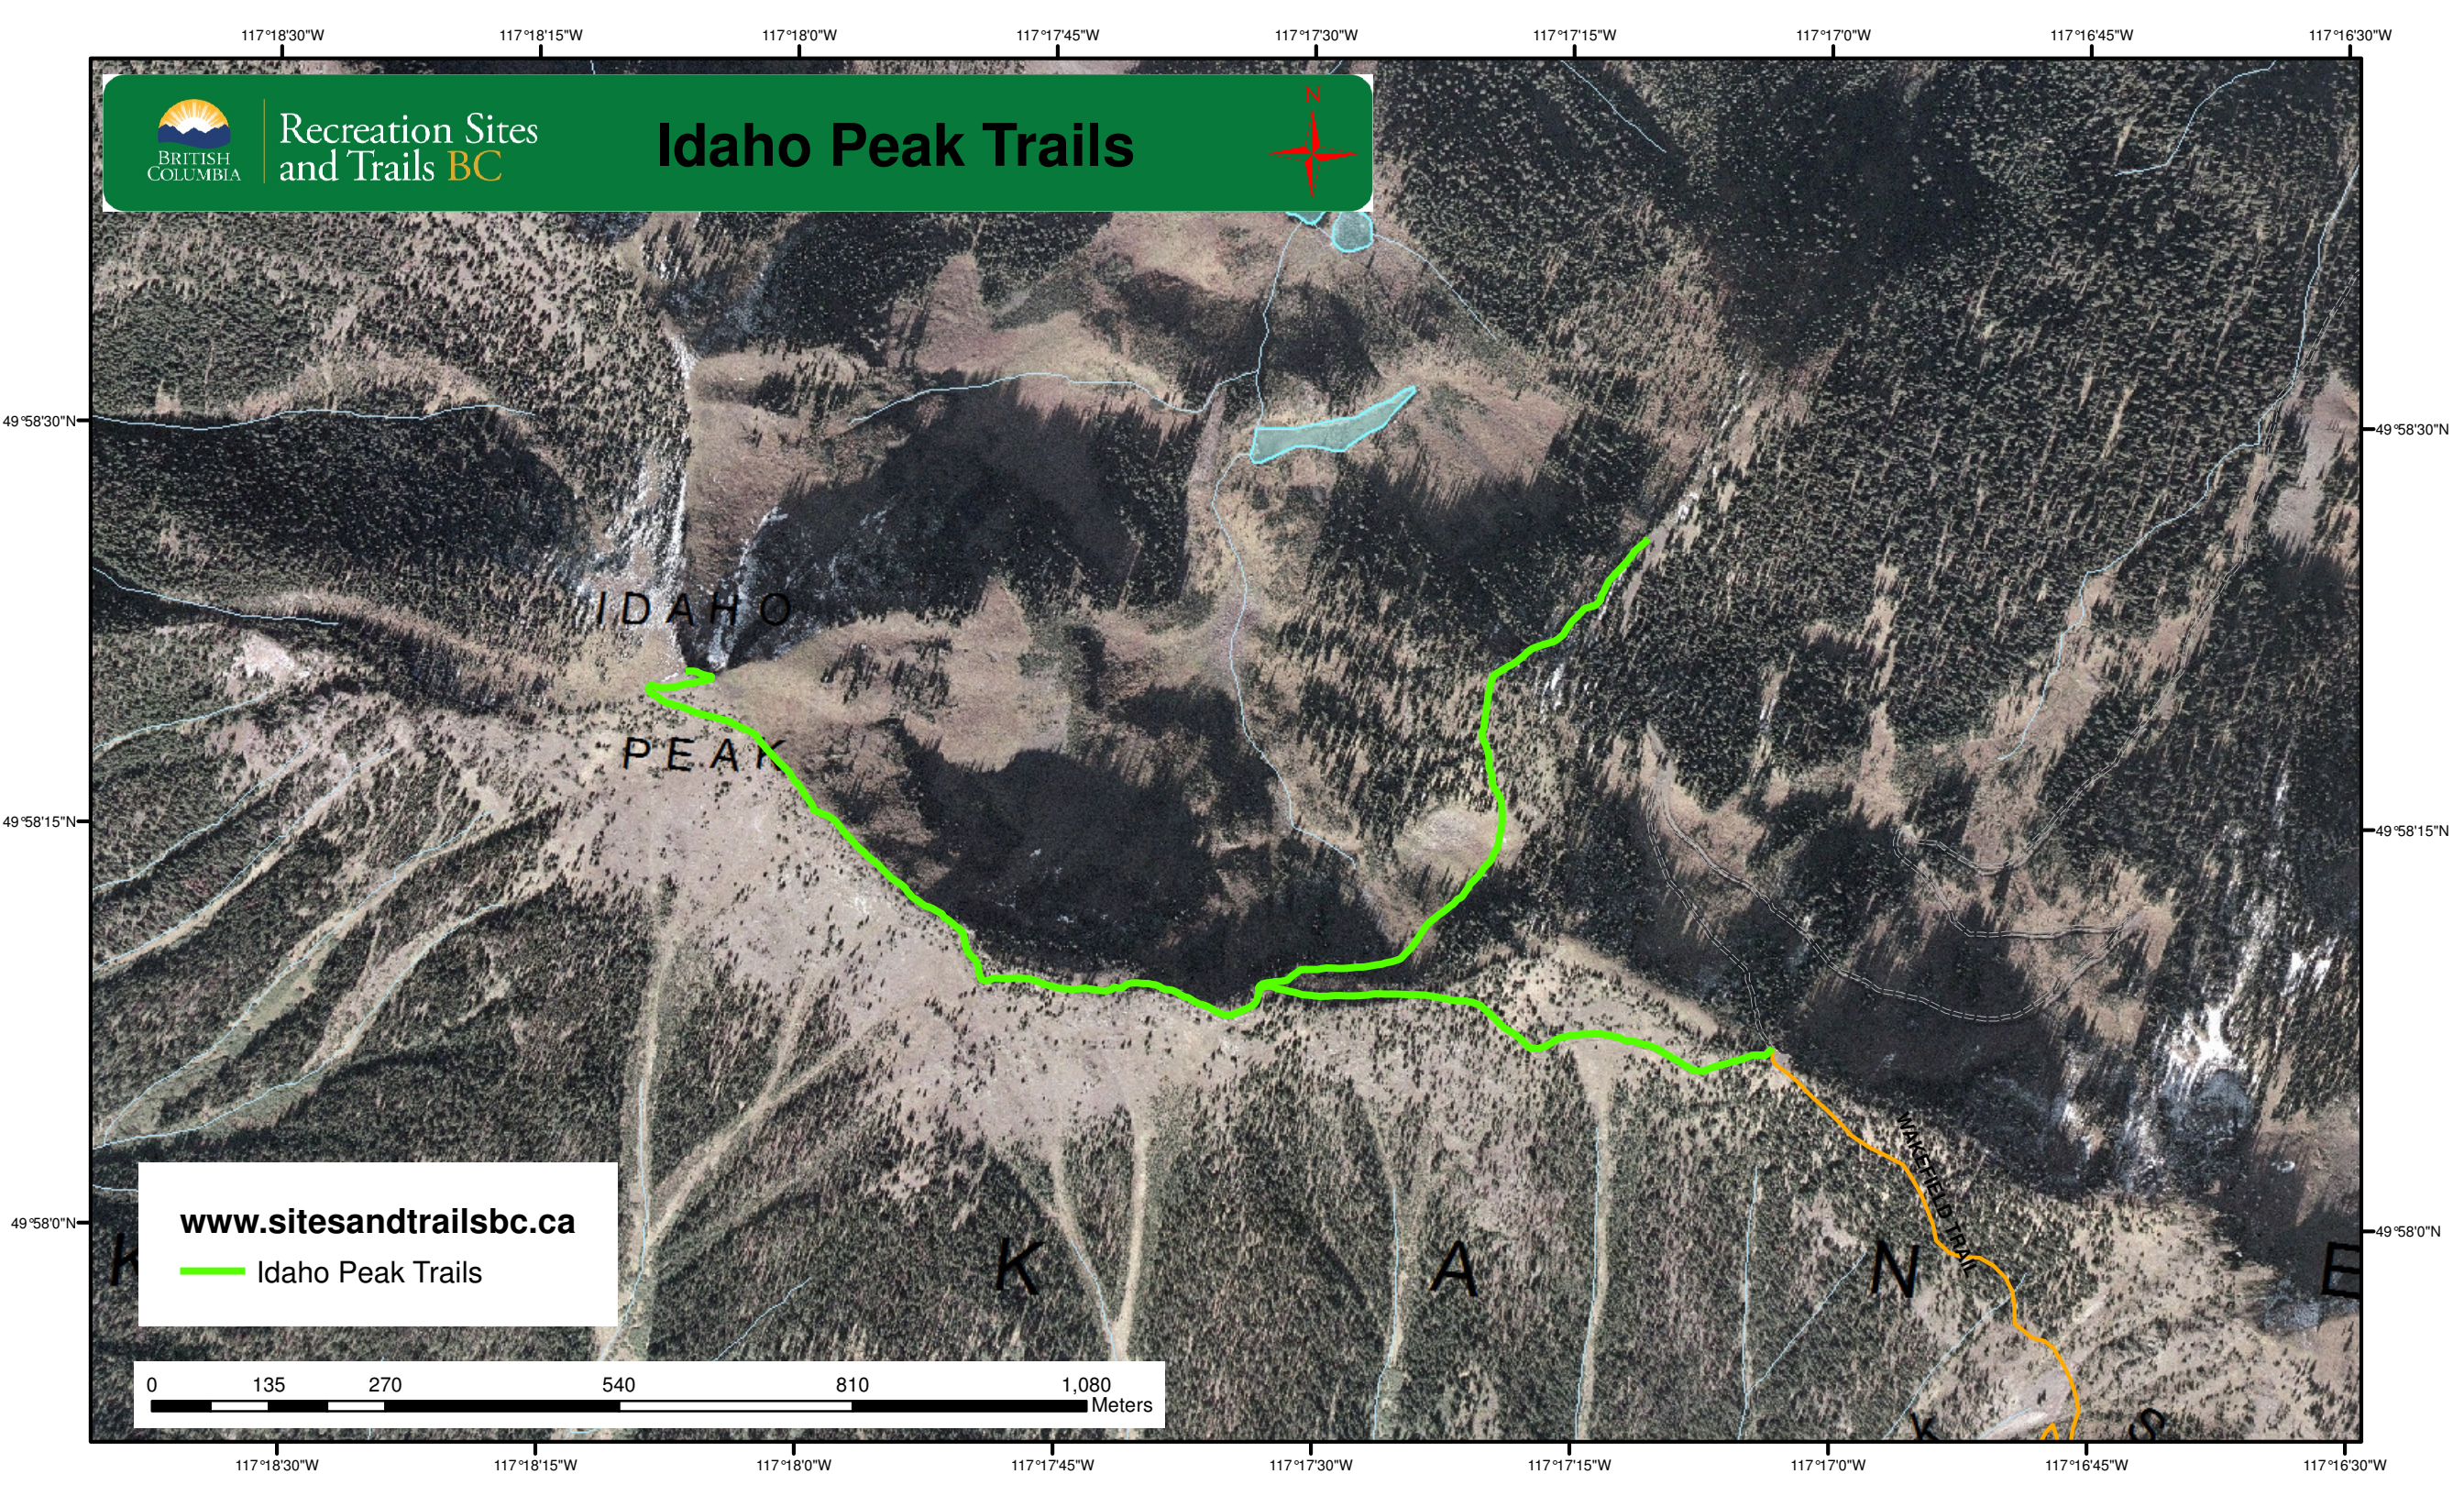

Recreation Sites
and Trails BC

Idaho Peak Trails

IDAHO
PEAK

WAGFIELD TRAIL

www.sitesandtrailsbc.ca

— Idaho Peak Trails

117°18'30"W 117°18'15"W 117°18'0"W 117°17'45"W 117°17'30"W 117°17'15"W 117°17'0"W 117°16'45"W 117°16'30"W

49°58'30"N

49°58'30"N

49°58'15"N

49°58'15"N

49°58'0"N

49°58'0"N